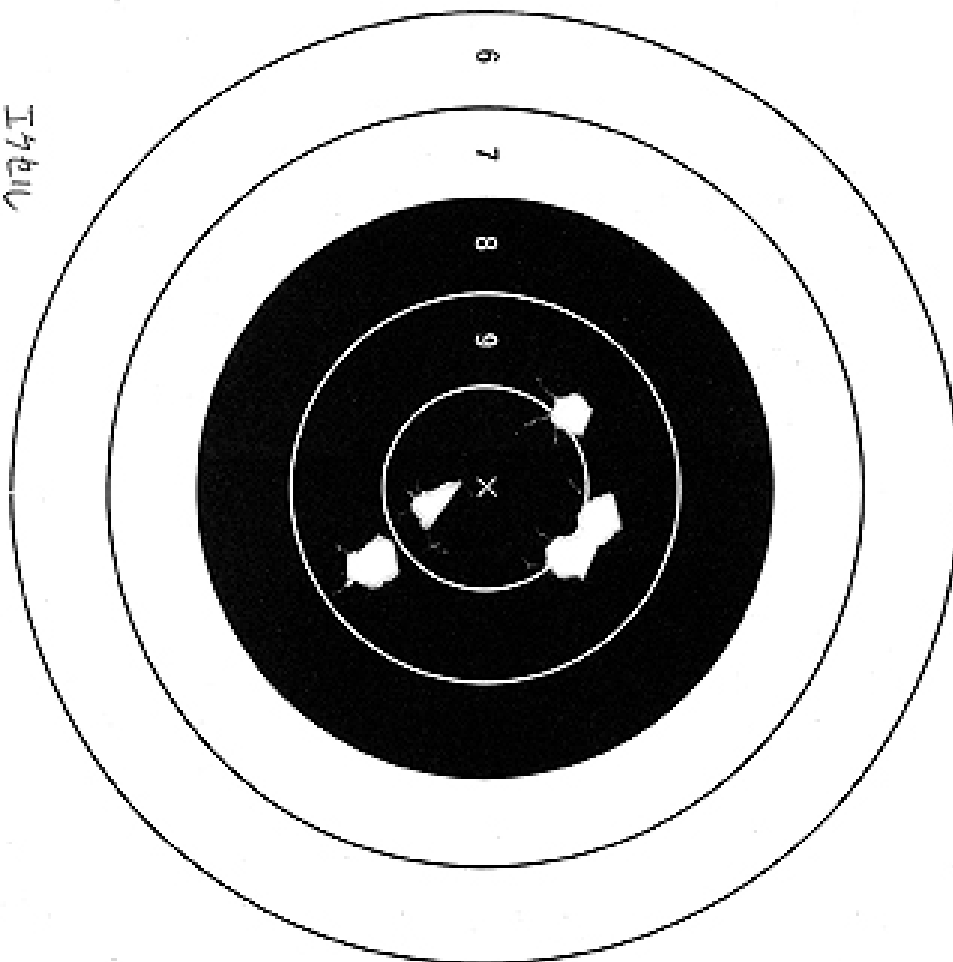

パワーチェック & サイクルチェックシート

1発目	97.70	m/s
2発目	97.67	m/s
3発目	98.27	m/s
4発目	97.87	m/s
5発目	98.15	m/s
6発目	94.18	m/s
7発目	97.39	m/s
8発目	97.20	m/s
9発目	96.92	m/s
10発目	97.15	m/s

最高初速 98.27 m/s

最低初速 94.18 m/s

平均初速 97.25 m/s

発射サイクル(秒間) 2.1 発

※ 使用BB弾 イベル 製 0.2 gBB弾

※ 使用バッテリー 1-7L 製 9.6 V 1000mA

イベル
M10-0.2.

52%

TOKYO MARUI CO., LTD.